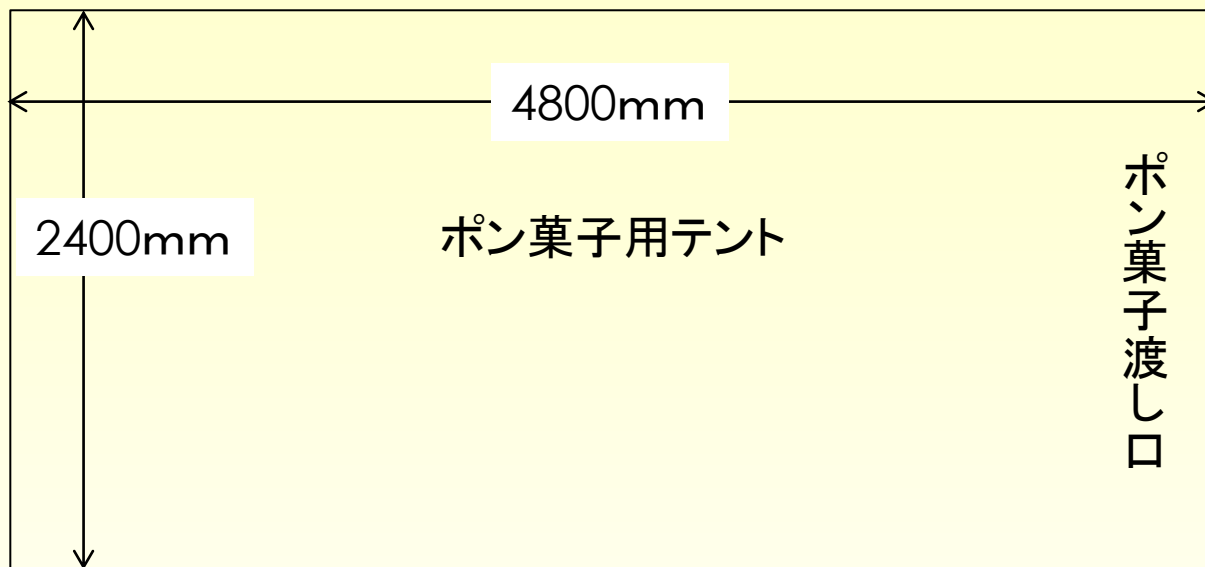

<イメージ>